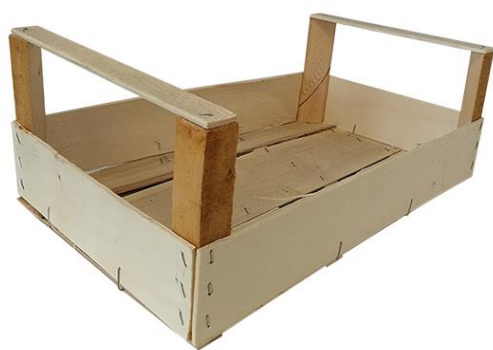

Scheda Tecnica Prodotto

PO04A06
Rev.00

PLOTTO 30x50x18 LEGNO

Classe merceologica

Imballaggio in Legno

Immagine

Caratteristiche dimensionali

Misura (LxPxH in cm)	Peso (gr)	Tolleranza (%)
30x50x18	0.700	15%

Caratteristiche Costitutive

Materia prima	Coloranti	Contatto con Ortofrutta	Colori
LEGNO di Faggio e/o Ontano	NO	SI	NATURALE

Note

Il peso dell'imballaggio può subire variazioni dovute alle condizioni climatiche del contesto in cui viene immagazzinato